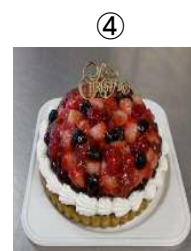

■わんちゃん、ねこちゃんも一緒にクリスマス！ペット用ケーキ

年々伸びているペット用ケーキは、愛犬用2種類、愛猫用1種類をご用意しました。「ねこちゃん用ケーキセット」(写真⑧)はねこの肉球、しっぽ、三毛猫模様をイメージした3つのケーキがセットになっています。やわらかいクリームで舐めとりやすいケーキです。

2,980円
(税込3,218円)

2,980円
(税込3,218円)

2,980円
(税込3,218円)