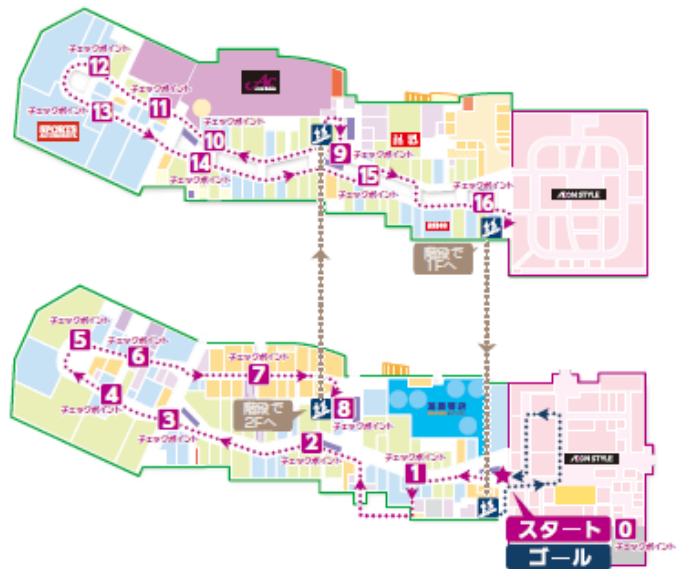

## ◆指定ご当地WAON

熊本火の国WAON

熊本復興WAON

やっしろがめさん  
WAON

熊本・大分がんばろう  
WAON

阿蘇千年の草原  
WAON

モール内4箇所に  
設置されたタッチ  
スタンドにタッチ  
してポイントゲッ  
ト！

## イオンモール熊本 ウォーキングコース

コースは全長約1700m

お得  
1

## 指定のWAONカードをスタンドにタッチすることで、拠点数に応じてイオン健康ポイントが付与されます。

※1日に1拠点1タッチしか  
反応しません。  
※スタンドへのタッチは  
順不同です。

ご参加には「ご当地WAON(くまもと火の国WAON・熊本復興WAON・阿蘇千年の草原WAON・やつしろがめさんWAON・熊本・大分がんばろうWAON)」「G.G WAON」「ゆうゆうWAON」「WAON付イオンカード」をご用意ください。